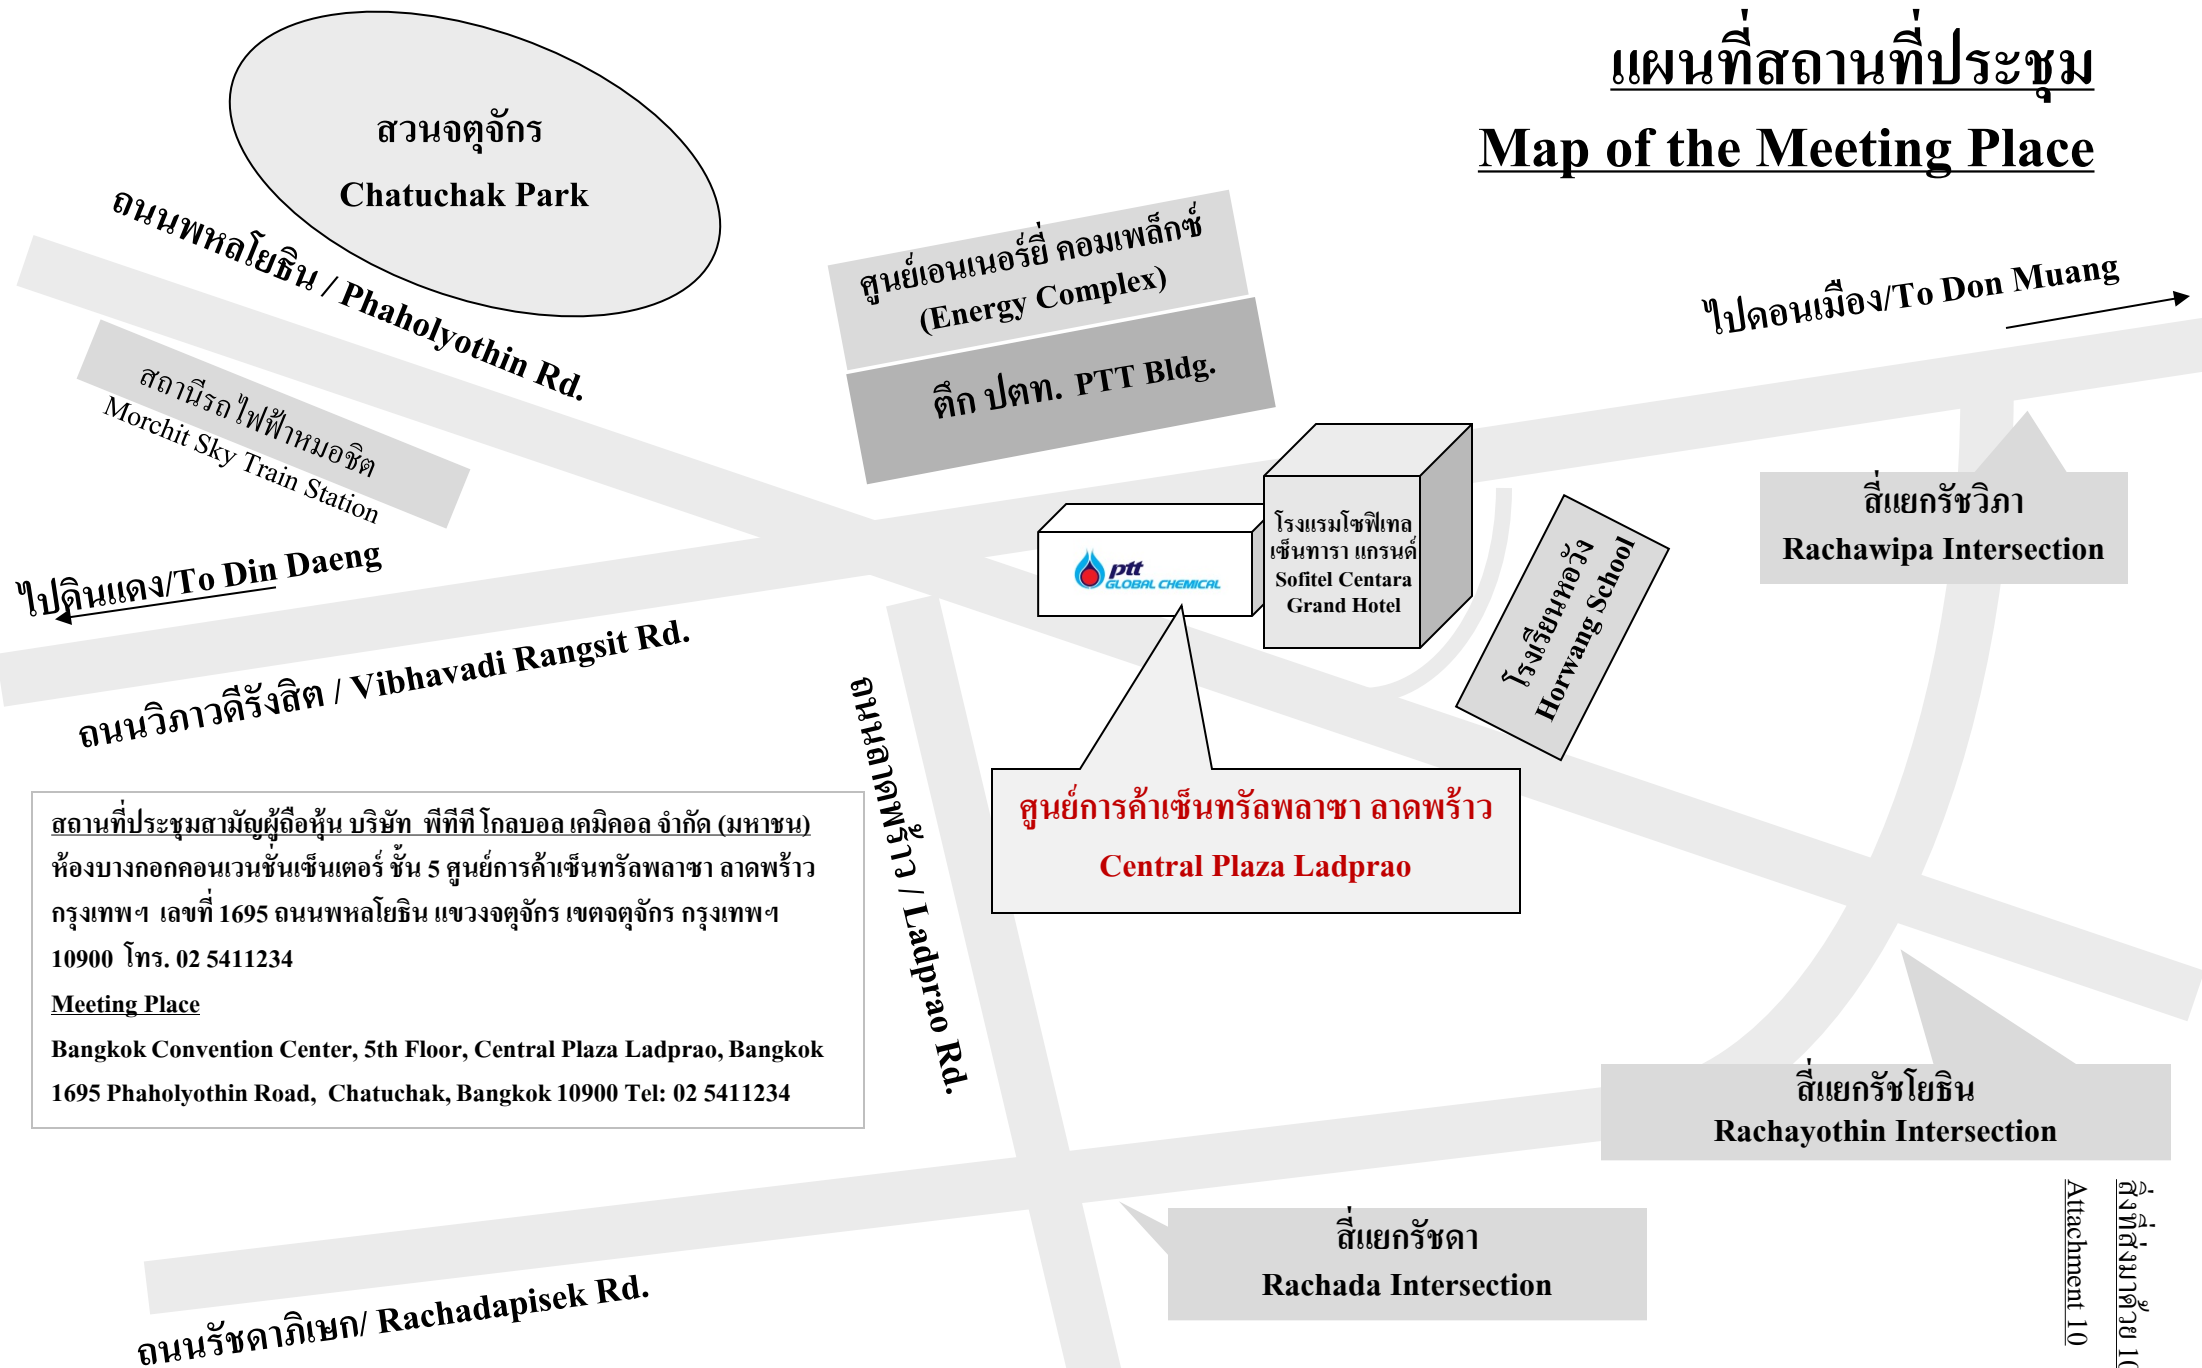

# แผนที่สถานที่ประชุม Map of the Meeting Place

สถานที่ประชุมสามัคคีอุฬัน บริษัท พีทีที โกลบอล เคมิคอล จำกัด (มหาชน)  
ห้องบางกอกคอนเวนชันเซ็นเตอร์ ชั้น 5 ศูนย์การค้าเซ็นทรัลพลาซ่า ลาดพร้าว  
กรุงเทพฯ เลขที่ 1695 ถนนพหลโยธิน แขวงจตุจักร เขตจตุจักร กรุงเทพฯ  
10900 โทร. 02 5411234

**Meeting Place**  
Bangkok Convention Center, 5th Floor, Central Plaza Ladprao, Bangkok  
1695 Phaholyothin Road, Chatuchak, Bangkok 10900 Tel: 02 5411234

Attachment 10  
ตั้งที่สงมาด้วย 10